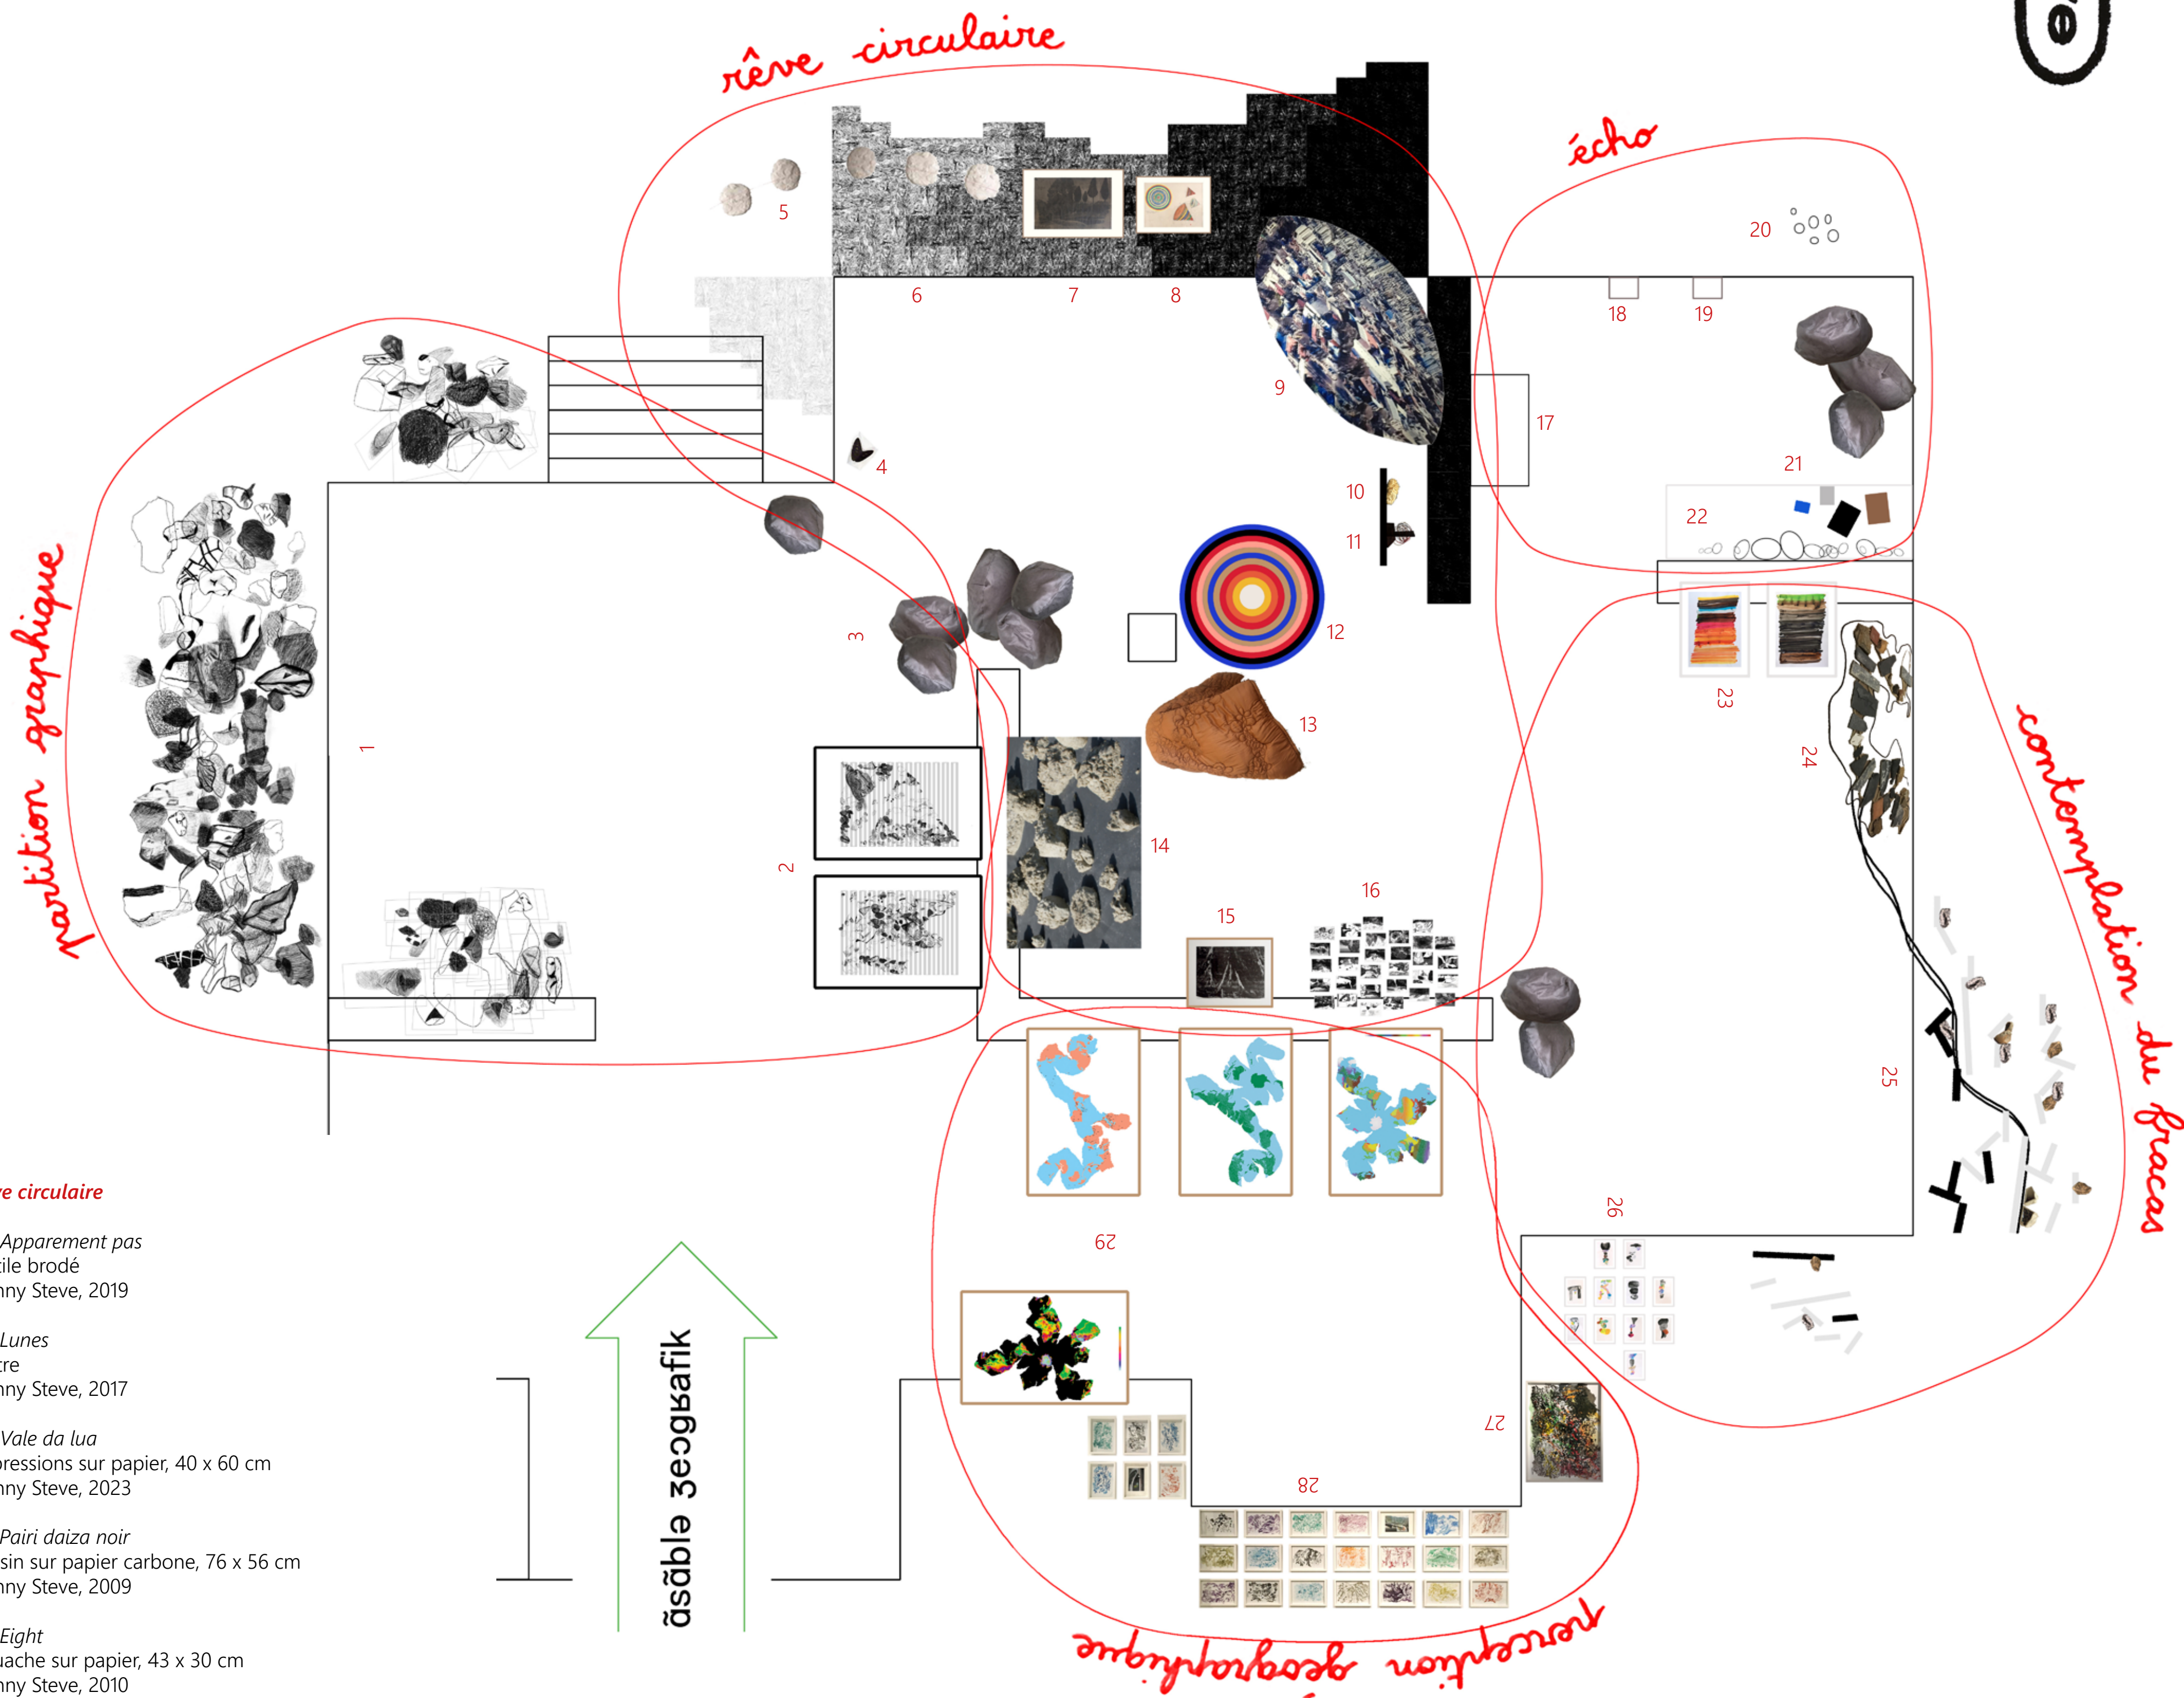

# āsāblə ʒeogʁafik

**Partition graphique**

- 1 - *Chuchotement rocheux*  
impressions sur calque, ventilateurs, éclairage  
Agrandissements des premiers dessins des lycéens du lycée Rosa Parks et lycée Nature réalisés avec Danny Steve dans le cadre du dispositif «Correspondance», 2023
- 2 - *Sheet music*  
impression sur papier Gallery board 330g, 80 x 120 cm  
Composition de Danny Steve à partir des dessins réduits des lycéens, 2023
- 3 - *Poufs*  
11 housses textile  
Danny Steve, 2023

**Rêve circulaire**

- 4 - *Apparement pas*  
textile brodé  
Danny Steve, 2019
- 5 - *Lunes*  
plâtre  
Danny Steve, 2017
- 6 - *Vale da lua*  
impressions sur papier, 40 x 60 cm  
Danny Steve, 2023
- 7 - *Pairi daiza noir*  
dessin sur papier carbone, 76 x 56 cm  
Danny Steve, 2009
- 8 - *Eight*  
gouache sur papier, 43 x 30 cm  
Danny Steve, 2010
- 9 - *Ovni*  
boucle vidéo, 20 min  
écran textile : Danny Steve  
images 3D : Valdo Aib  
images satellites : Google earth  
musique : Romain Hebert  
2023
- 10 - *Négatif*  
pierre percée par les pholades lithophages de la plage d'Olonne
- 11 - *Ganas*  
bois, métal, plastique  
Danny Steve, 2010
- 12 - *Groove*  
textile, métal  
Danny Steve, 2023
- 13 - *Premier moteur*  
textile brodé, 200 x 200 cm  
Danny Steve, 2017
- 14 - *Stromatolites*  
boucle vidéo, 20 min  
visuels : Danny Steve  
musique : Romain Hebert  
2018
- 15 - *Passeur solitaire*  
photographie de Frédérique Aguilon  
prêt de l'artothèque de la ville de La Roche/Yon
- 16 - *Cartes postales*  
reproductions des collages réalisés par les lycéens du lycée Rosa Parks et lycée Nature avec Danny Steve dans le cadre du dispositif «Correspondance» avec Sonia Campos et Hélène Delépine, 2023